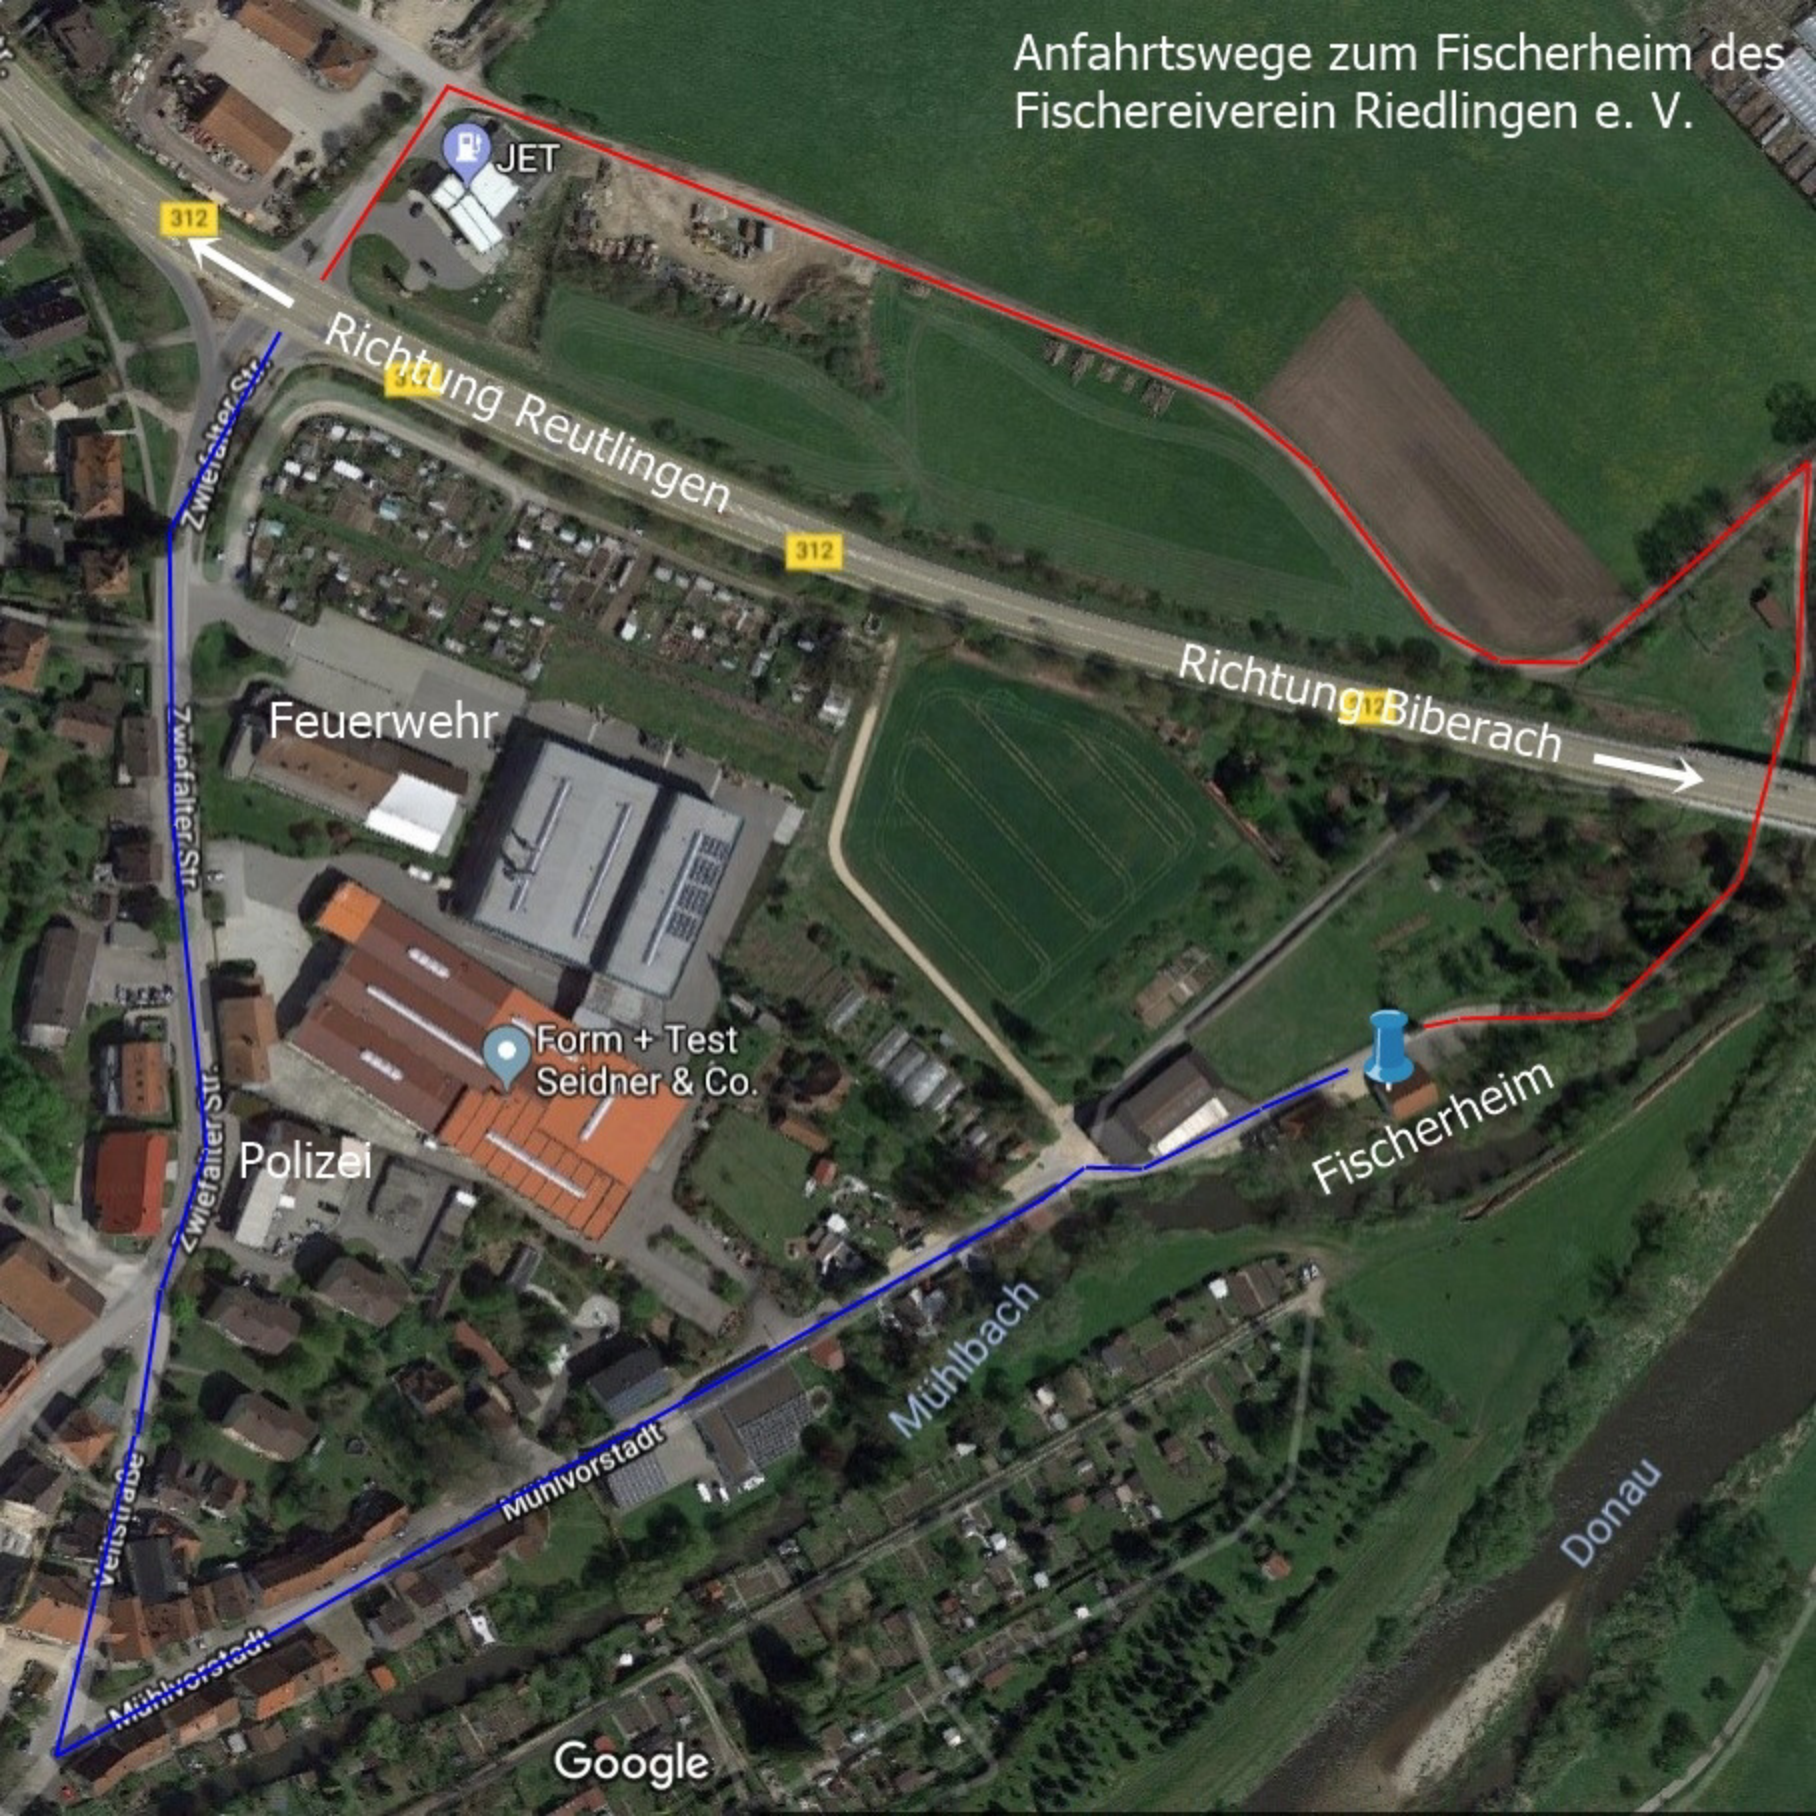

Anfahrtswege zum Fischerheim des Fischereiverein Riedlingen e. V.

JET

312

Richtung Reutlingen

312

Richtung Biberach

Feuerwehr

Form + Test
Seidner & Co.

Polizei

Fischerheim

Mühlbach

Mühlnvorstadt

Donau

Google