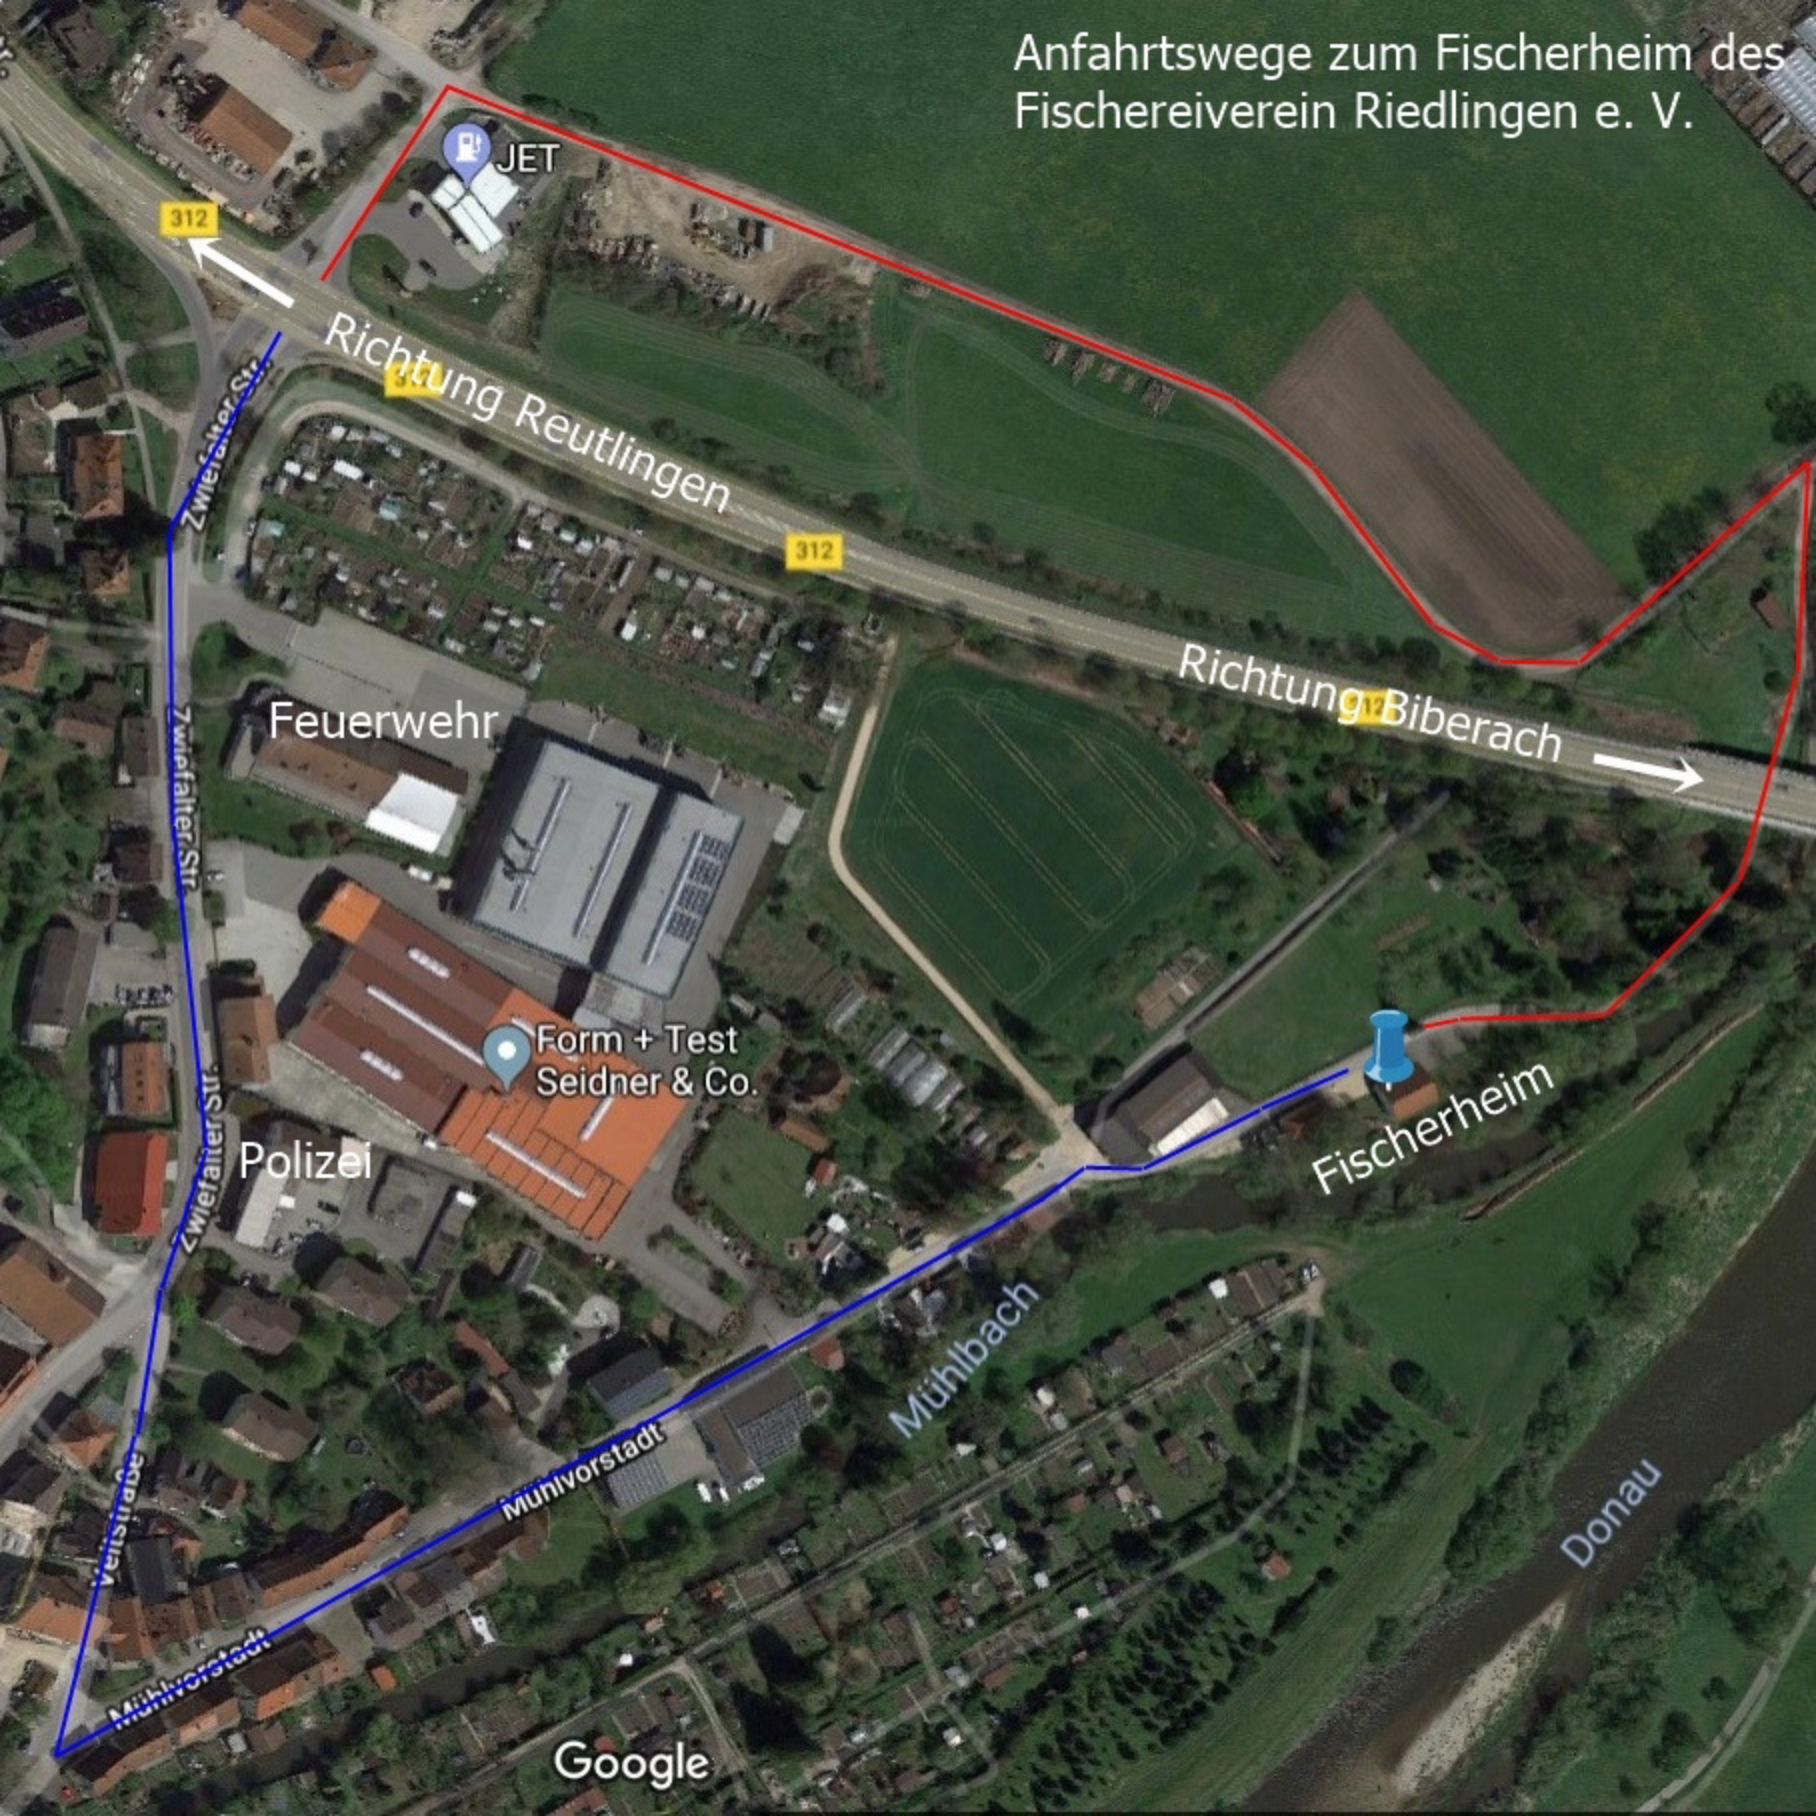

Anfahrtswege zum Fischerheim des Fischereiverein Riedlingen e. V.

JET

312

Richtung Reutlingen

312

Richtung Biberach

Feuerwehr

Form + Test  
Seidner & Co.

Polizei

Fischerheim

Mühlbach

Mühlnvorstadt

Donau

Google